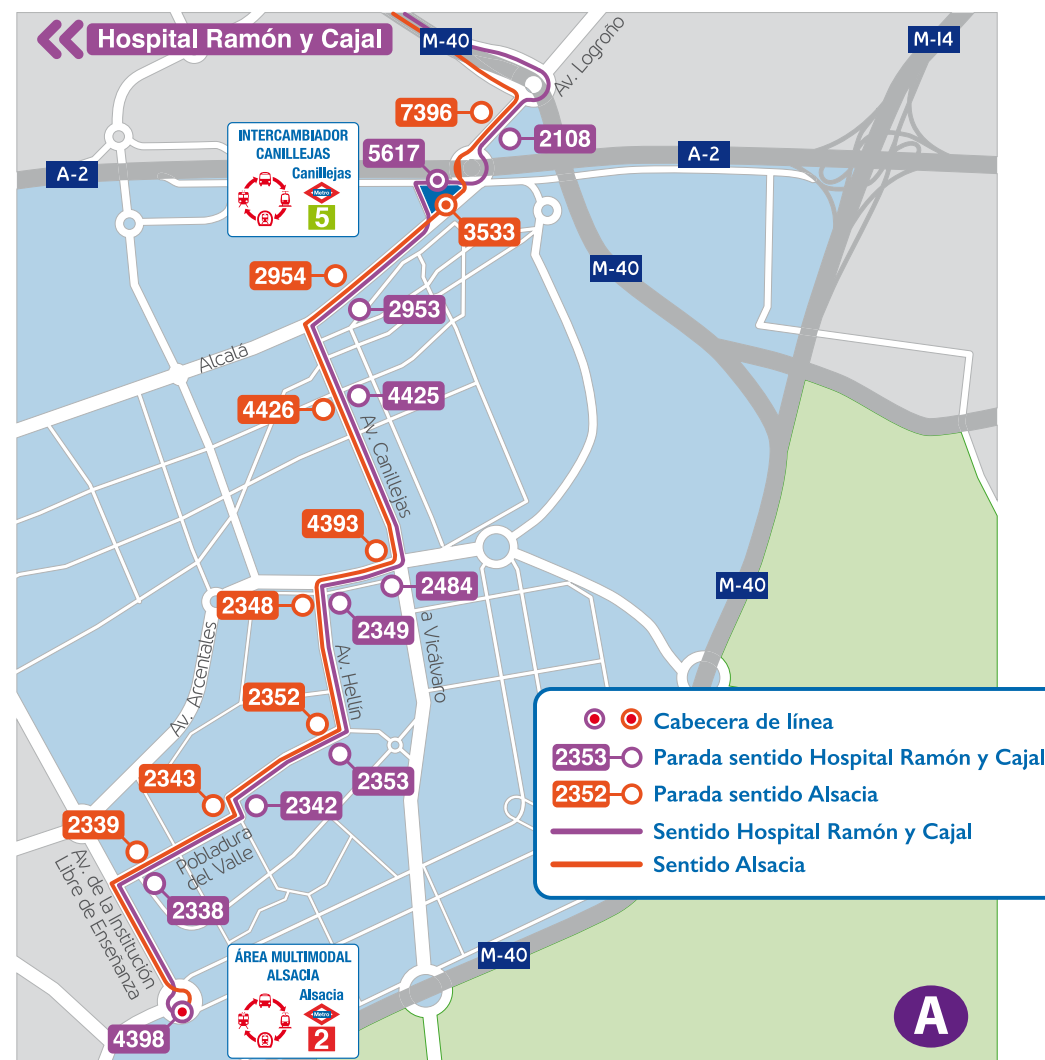

Sentido Alsacia	
Parada	Denominación
3270	Hospital Ramón y Cajal
3271	Antoniորոբլես - Hospital Ramón y Cajal
4934	San Modesto - Hospital Ramón y Cajal
7396	Av. Logroño - Canillejas
3533	Alcalá - Canillejas
2954	Alcalá - Eduardo Terán
4426	Av. Canillejas a Vicálvaro - Néctar
4393	Albaida - Av. Canillejas a Vicálvaro
2348	Av. Hellín - Albaida
2352	Pobladura del Valle - Av. Hellín
2343	Amposta - Pobladura del Valle
2339	Pobladura del Valle - Arcos de Jalón
4398	Alsacia

NUEVO SERVICIO ESPECIAL SE • ALSACIA - HOSPITAL RAMÓN Y CAJAL

- DESDE EL 12 DE SEPTIEMBRE DE 2017 -

Sentido Hospital Ramón y Cajal	
Parada	Denominación
4398	Alsacia
2338	Pobladura del Valle - Arcos de Jalón
2342	Amposta - Pobladura del Valle
2353	Pobladura del Valle - Av. Hellín
2349	Av. Hellín - Albaida
2484	Albaida - Av. Canillejas a Vicálvaro
4425	Av. Canillejas a Vicálvaro - Néctar
2953	Alcalá - San Mariano
5617	Canillejas
2108	Canillejas Norte
4932	Hospital Ramón y Cajal - San Modesto
3270	Hospital Ramón y Cajal

Sentido Alsacia	
Parada	Denominación
3270	Hospital Ramón y Cajal
3271	Antoniorrobles - Hospital Ramón y Cajal
4934	San Modesto - Hospital Ramón y Cajal
7396	Av. Logroño - Canillejas
3533	Alcalá - Canillejas
2954	Alcalá - Eduardo Terán
4426	Av. Canillejas a Vicálvaro - Néctar
4393	Albaida - Av. Canillejas a Vicálvaro
2348	Av. Hellín - Albaida
2352	Pobladura del Valle - Av. Hellín
2343	Amposta - Pobladura del Valle
2339	Pobladura del Valle - Arcos de Jalón
4398	Alsacia