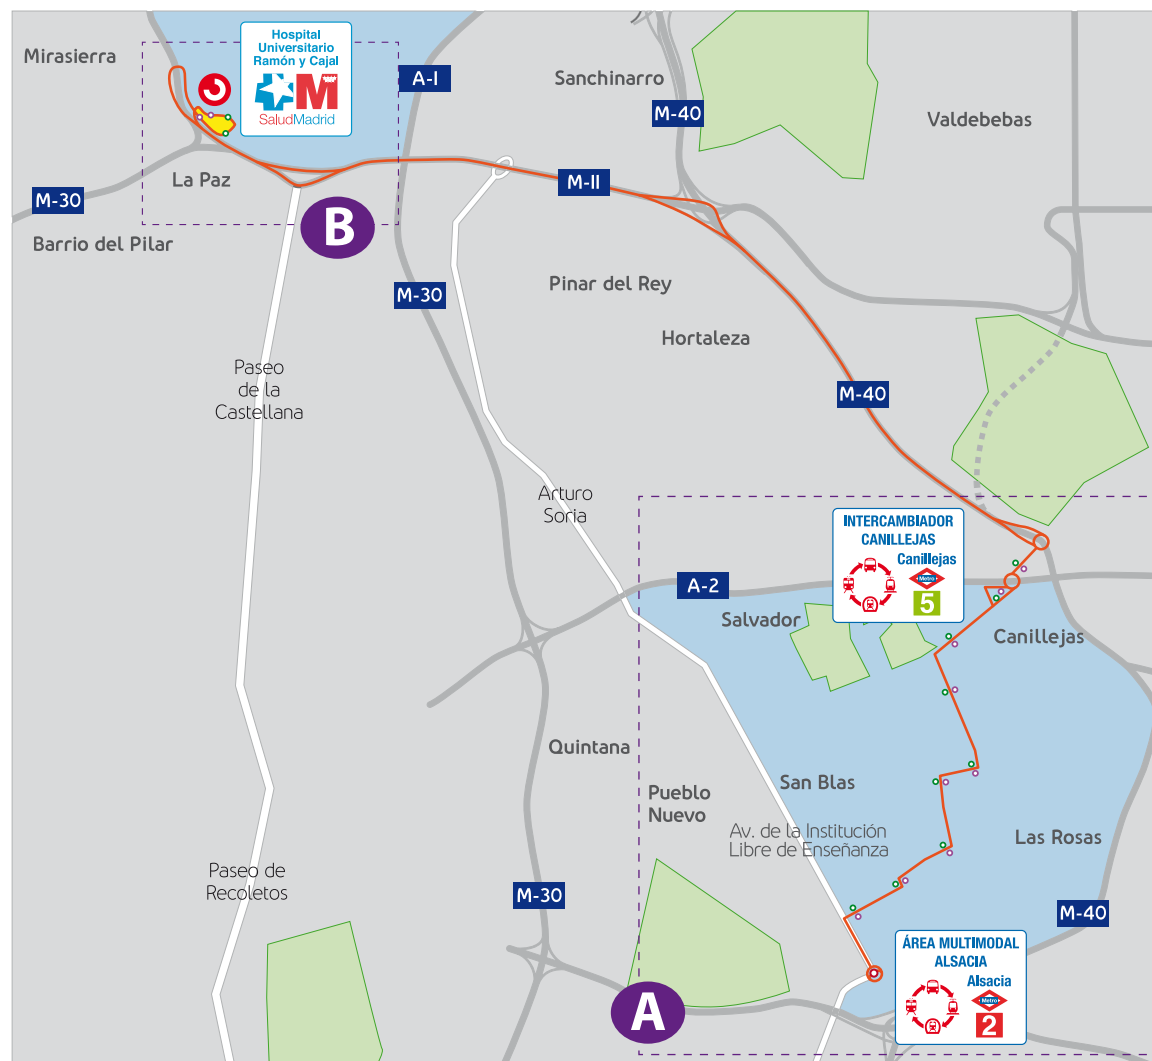

NUEVO SERVICIO ESPECIAL SE • ALSACIA - HOSPITAL RAMÓN Y CAJAL

- DESDE EL 12 DE SEPTIEMBRE DE 2017 -

NUEVO SERVICIO ESPECIAL SE • ALSACIA - HOSPITAL RAMÓN Y CAJAL

- DESDE EL 12 DE SEPTIEMBRE DE 2017 -

Sentido Hospital Ramón y Cajal	
Parada	Denominación
4398	Alsacia
2338	Pobladura del Valle - Arcos de Jalón
2342	Amposta - Pobladura del Valle
2353	Pobladura del Valle - Av. Hellín
2349	Av. Hellín - Albaida
2484	Albaida - Av. Canillejas a Vicálvaro
4425	Av. Canillejas a Vicálvaro - Néctar
2953	Alcalá - San Mariano
5617	Canillejas
2108	Canillejas Norte
4932	Hospital Ramón y Cajal - San Modesto
3270	Hospital Ramón y Cajal

Sentido Alsacia	
Parada	Denominación
3270	Hospital Ramón y Cajal
3271	Antoniորոբլես - Hospital Ramón y Cajal
4934	San Modesto - Hospital Ramón y Cajal
7396	Av. Logroño - Canillejas
3533	Alcalá - Canillejas
2954	Alcalá - Eduardo Terán
4426	Av. Canillejas a Vicálvaro - Néctar
4393	Albaida - Av. Canillejas a Vicálvaro
2348	Av. Hellín - Albaida
2352	Pobladura del Valle - Av. Hellín
2343	Amposta - Pobladura del Valle
2339	Pobladura del Valle - Arcos de Jalón
4398	Alsacia

Sentido Alsacia	
Parada	Denominación
3270	Hospital Ramón y Cajal
3271	Antoniorrobles - Hospital Ramón y Cajal
4934	San Modesto - Hospital Ramón y Cajal
7396	Av. Logroño - Canillejas
3533	Alcalá - Canillejas
2954	Alcalá - Eduardo Terán
4426	Av. Canillejas a Vicálvaro - Néctar
4393	Albaida - Av. Canillejas a Vicálvaro
2348	Av. Hellín - Albaida
2352	Pobladura del Valle - Av. Hellín
2343	Amposta - Pobladura del Valle
2339	Pobladura del Valle - Arcos de Jalón
4398	Alsacia